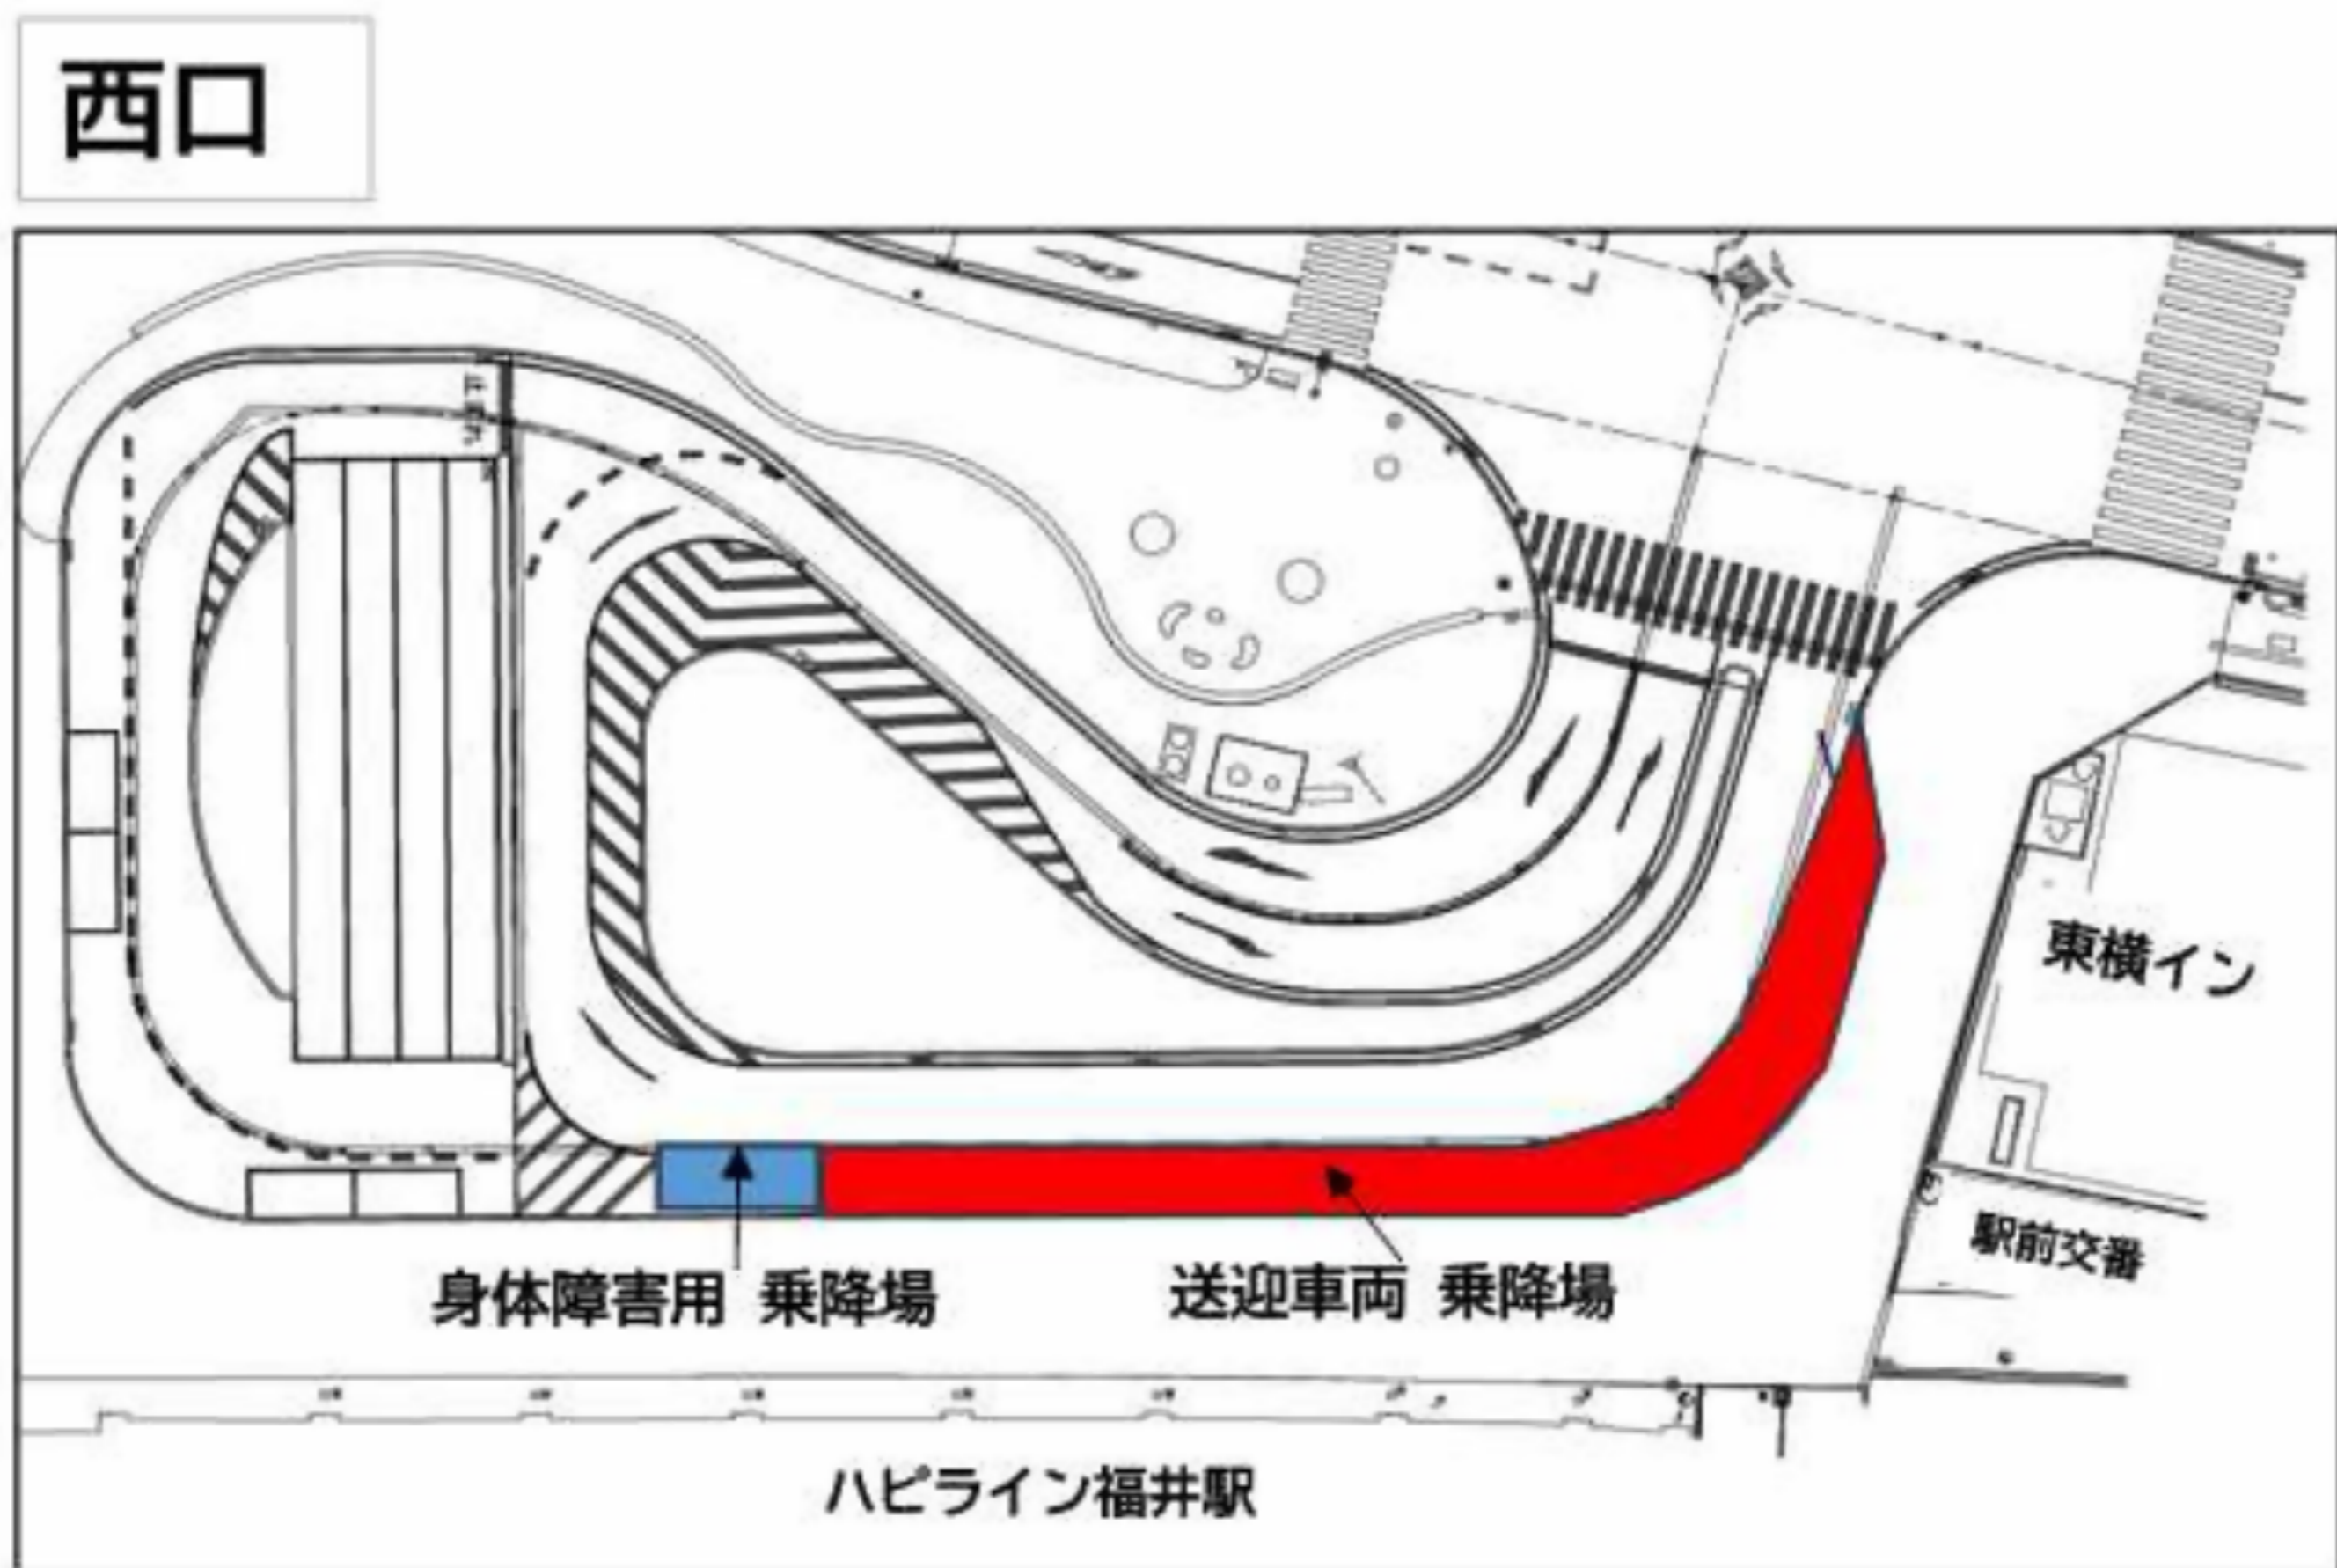

福井駅周辺の混雑緩和に ! ご協力ください !

～送迎・待合い時のお願い～

福井駅東口・西口広場及びその周辺道路では、休日やゴールデンウィーク等の大型連休時には、送迎・待合い目的の車両による混雑が発生しています。快適に利用できるよう、混雑緩和に向けて、下記のとおり、ご協力をお願いします。

混雑緩和に向けた3つのお願い

① 駅へのアクセスは、公共交通機関をご利用ください

② 乗降スペースでの長時間の待機は避けてください

③ お迎えは、混み合う時間を避けてください

福井駅周辺駐車場の空き情報はこちらから

駅周辺の駐車場の空き情報を検索できます。
(赤色のピン：満車 青色のピン：空車)

福井駅周辺 送迎車 乗降場所のご案内

限られたスペースです。
よりスムーズな乗降とともに、
利用時間は最小限にお願いします。

福井県 ・ 福井市